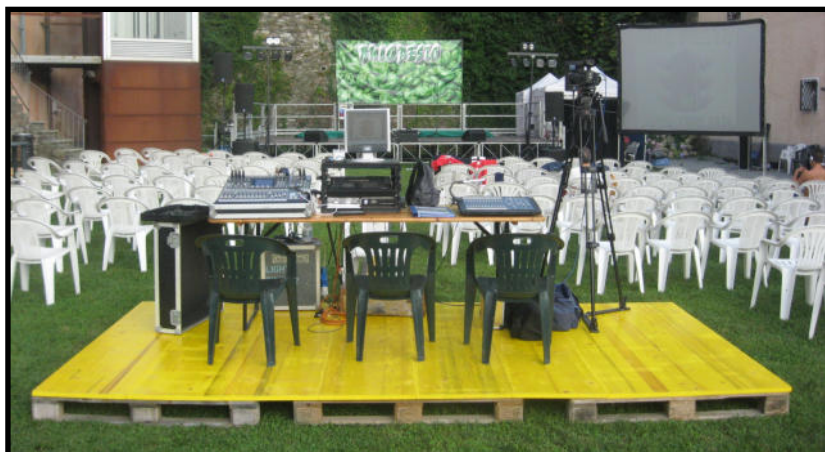

# BUIO PESTO

**CONCERTO PICCOLO con PALCO SCOPERTO**

**ELEMENTI sul PALCO: 6**

(Buio Pesto dal vivo su basi musicali)

**STAFF: 16 Persone**

**DURATA CONCERTO: 2 ore**

**ALLESTIMENTO: 3 ore**

**DOTAZIONE: Service Audio e Video, Luci e Scenografia**

## CONCERTO PICCOLO con PALCO COPERTO

**A CARICO DELL'ORGANIZZATORE**

**STRUTTURE**

**Palco, Pedana Regia, Zavorre**

**SERVIZI**

**SIAE, Corrente, Catering**

**25 TOUR 2022**

**ASSOCIAZIONE BUIO PESTO**