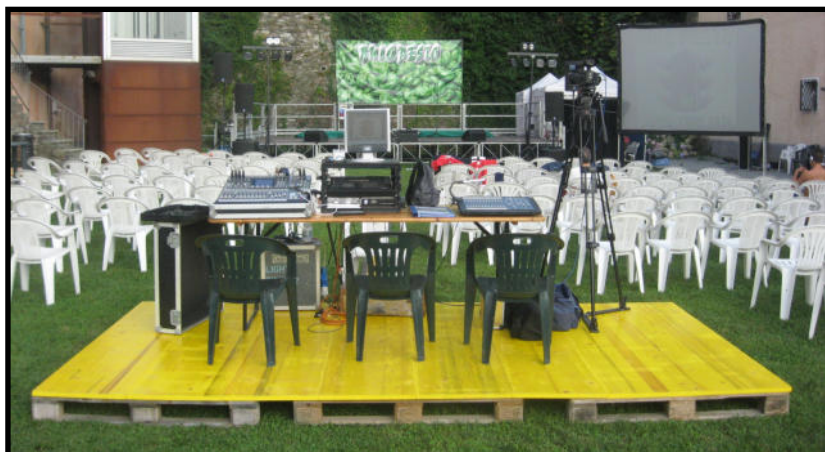

BUIO PESTO

CONCERTO PICCOLO con PALCO SCOPERTO

ELEMENTI sul PALCO: 5-7
(Buio Pesto dal vivo su basi musicali)

STAFF: 16 Persone

DURATA CONCERTO: 2 ore

ALLESTIMENTO: 3 ore

**DOTAZIONE: Audio, Luci, Video
Scenografia**

CONCERTO PICCOLO con PALCO COPERTO

A CARICO DELL'ORGANIZZATORE

STRUTTURE

Palco, Pedana Regia, Transenne

SERVIZI

SIAE, Corrente, Catering

per costi e informazioni

buiopesto@buiopesto.it