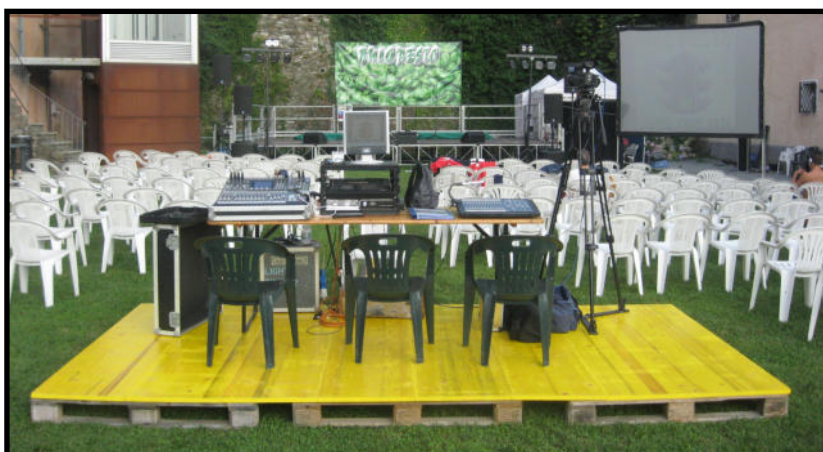

# BUIO PESTO

**CONCERTO PICCOLO con PALCO SCOPERTO**

**ELEMENTI sul PALCO: 5-7**  
(Buio Pesto dal vivo su basi musicali)

**STAFF: 16 Persone**

**DURATA CONCERTO: 2 ore**

**ALLESTIMENTO: 3 ore**

**DOTAZIONE: Audio, Luci, Video  
Scenografia**

## CONCERTO PICCOLO con PALCO COPERTO

**A CARICO DELL'ORGANIZZATORE**

### **STRUTTURE**

**Palco, Pedana Regia, Transenne**